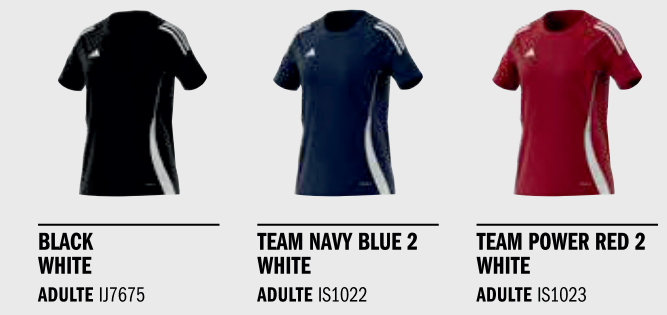

TIRO 24

TRAINING JACKET

TIRO24 TRJKTW ADULTE 50 €

COUPE SLIM
TECHNOLOGIE AEROREADY
MATÉRIEL 100% PET-REC
TAILLES 2XS, XS, S, M, L, XL, 2XL

CYCLE DE VIE! → FEB 2027 > UPDATE!