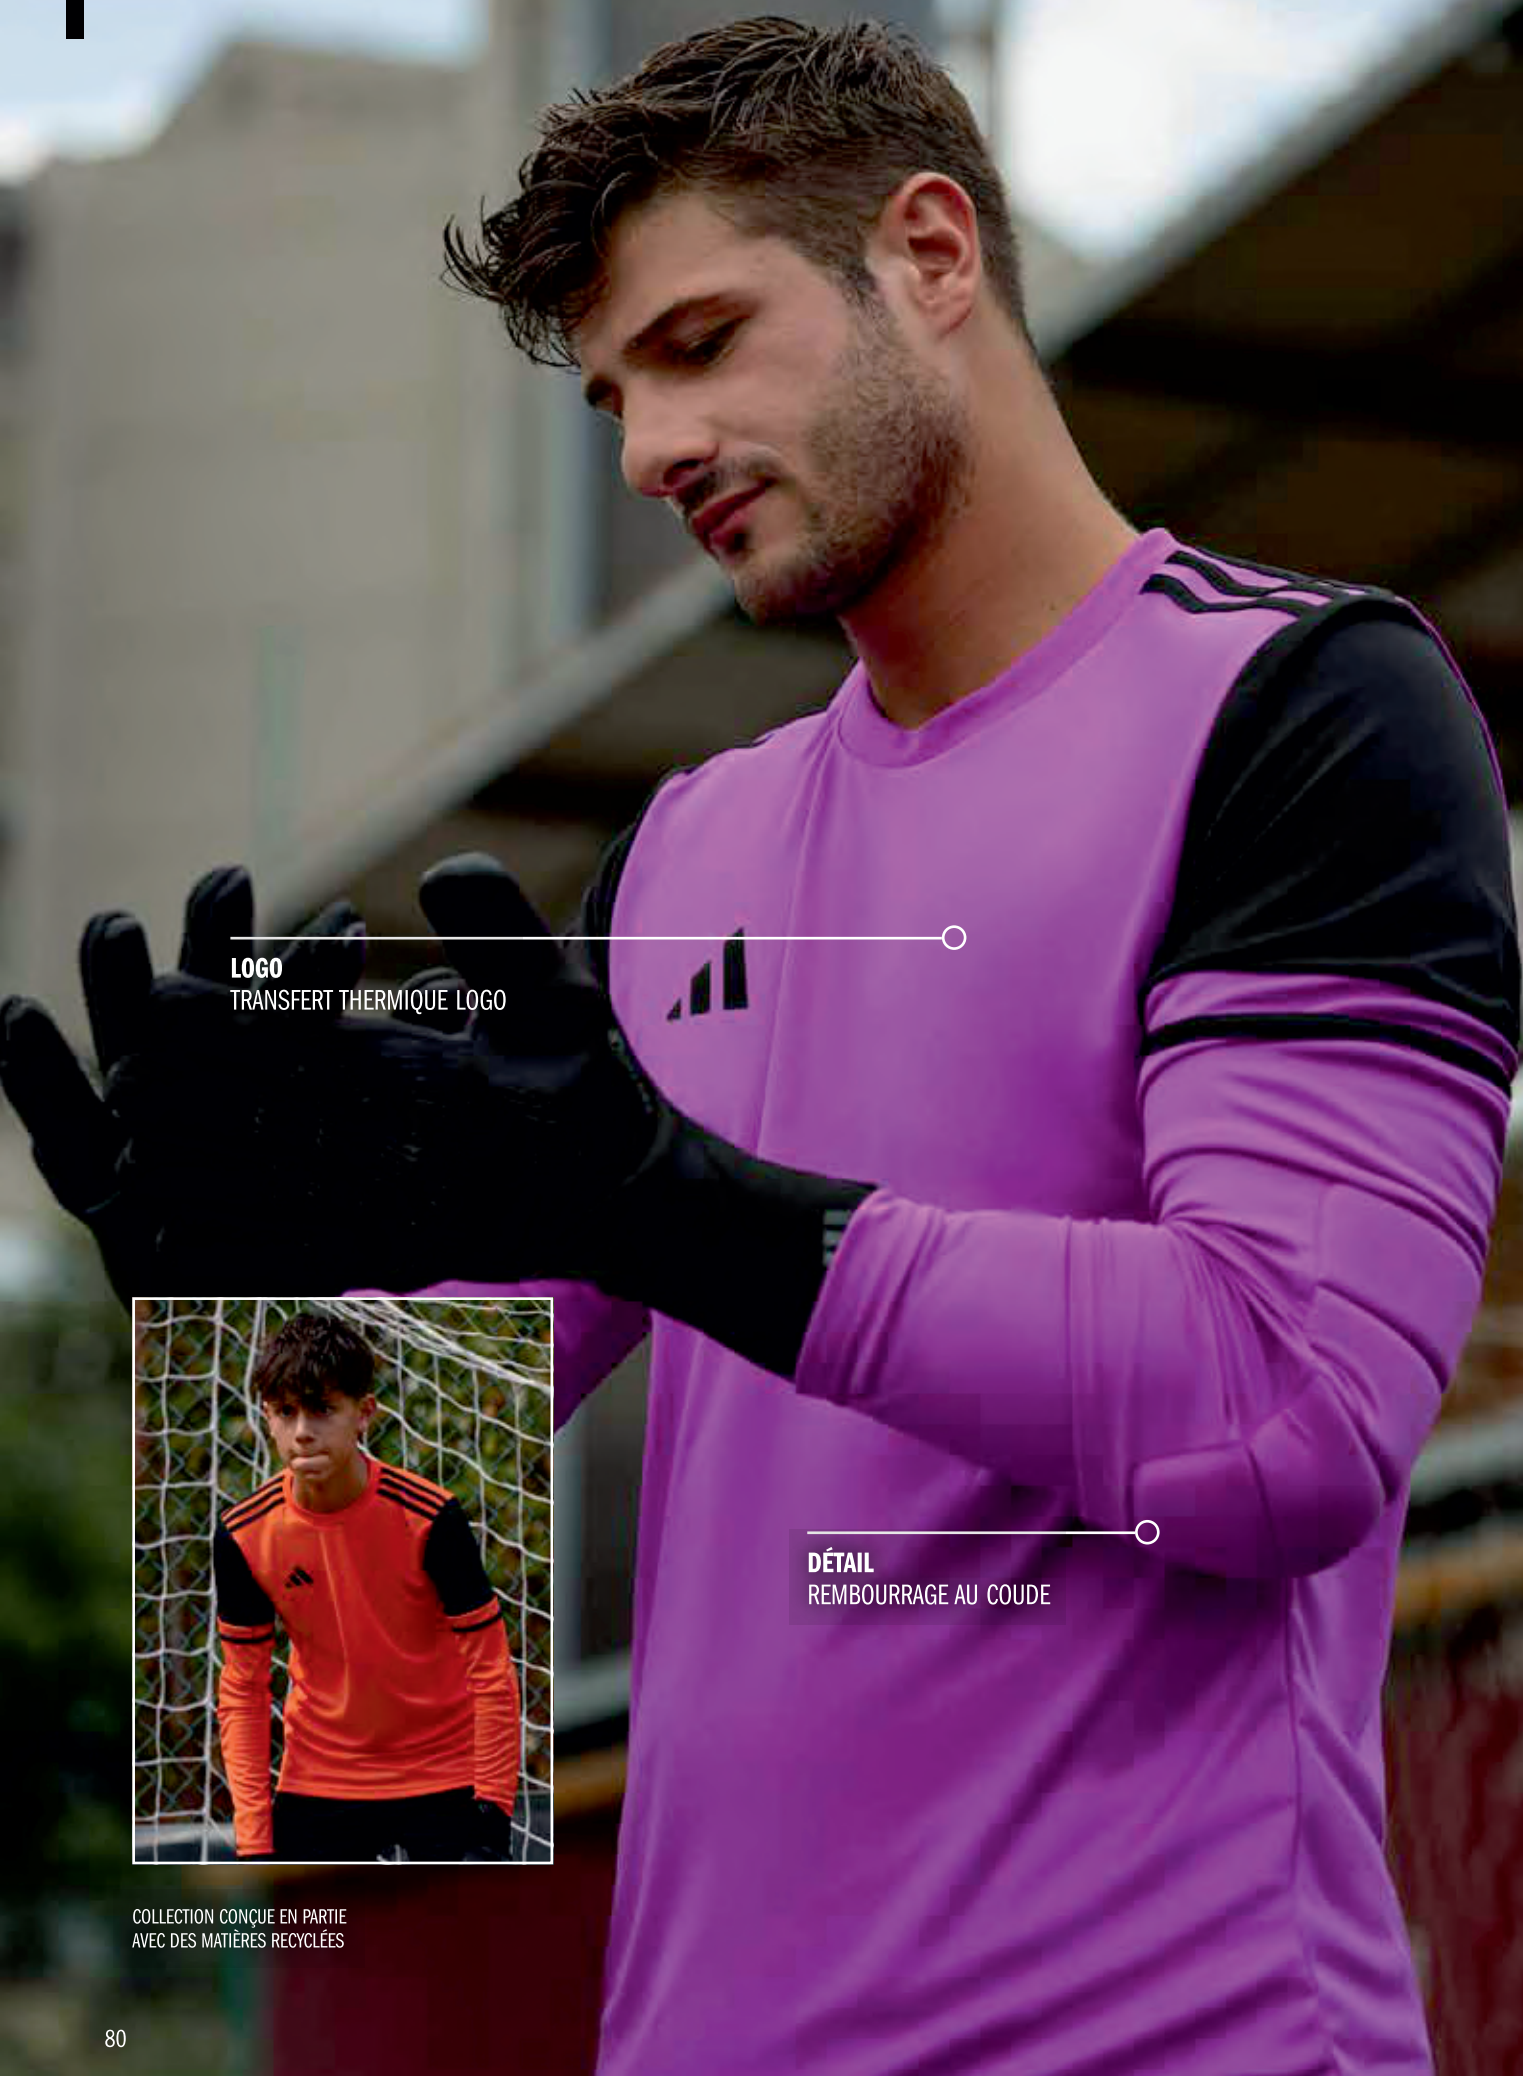

SQUADRA 25 GOALKEEPER

SQUADRA 25 GOALKEEPER

LOGO
TRANSFERT THERMIQUE LOGO

DÉTAIL
REMBOURRAGE AU COUDE