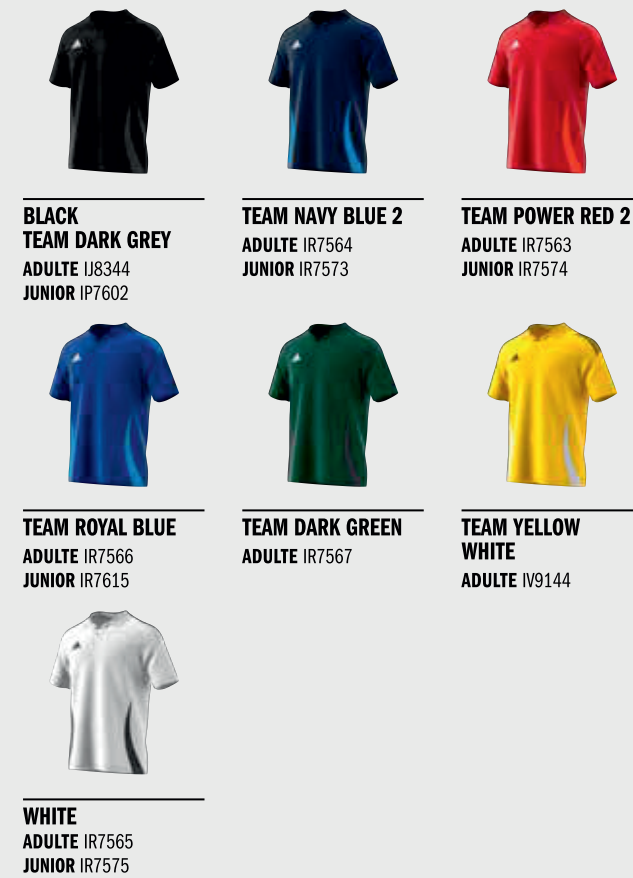

TEAM DARK GREEN
ADULTE IR7567

TEAM YELLOW WHITE
ADULTE IV9144

WHITE
ADULTE IR7565
JUNIOR IR7575