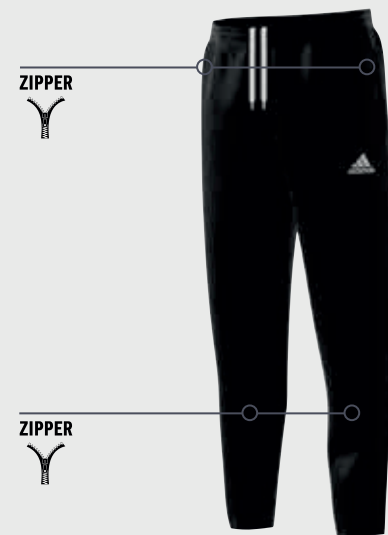

ENTRADA 22

PRESENTATION JACKET

ENT22 PRE JKT

ADULTE 45 €
JUNIOR 40 €

COUPE REGULAR
TECHNOLOGIE AEROREADY
MATÉRIEL 100% POLYESTER RECYCLÉ
TAILLES XS, S, M, L, XL, 2XL, 3XL
TAILLES 5/6A, 7/8A, 9/10A, 11/12A, 13/14A, 15/16A

CYCLE DE VIE → FEB 2026

PRESENTATION PANT

ENT22 PRE PNT

ADULTE 35 €
JUNIOR 30 €

COUPE REGULAR
TECHNOLOGIE AEROREADY
MATÉRIEL 100% POLYESTER RECYCLÉ
TAILLES XS, S, M, L, XL, 2XL, 3XL
TAILLES 5/6A, 7/8A, 9/10A, 11/12A, 13/14A, 15/16A

CYCLE DE VIE → FEB 2026