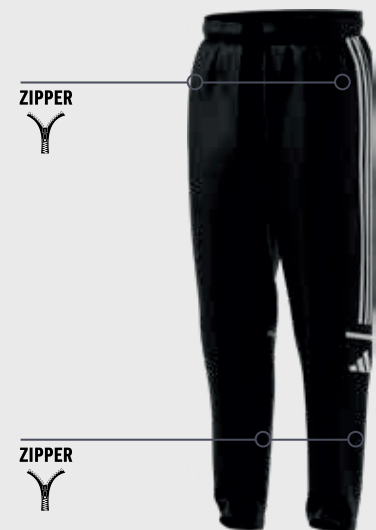

ZIPPER

ZIPPER

PRESENTATION PANT

SQ25 PRE PNT

ADULTE 45 €
JUNIOR 40 €

COUPE REGULAR
TECHNOLOGIE AEROREADY
MATÉRIEL 100 % PET-REC
TAILLES XS, S, M, L, XL, 2XL, 3XL
TAILLES 5/6A, 7/8A, 9/10A, 11/12A, 13/14A, 15/16A

CYCLE DE VIE → FEB 2028

BLACK WHITE

ADULTE JE2761
JUNIOR JE2770

TEAM NAVY BLUE 2 WHITE

ADULTE JD2968

TEAM POWER RED 2 WHITE

ADULTE JD2969

TEAM ROYAL BLUE WHITE

ADULTE JD2970

TEAM GREEN WHITE

ADULTE JP3165

TEAM YELLOW BLACK WHITE

ADULTE JP3385

BLACK WHITE

ADULTE JE2782
JUNIOR JE2771

BLACK WHITE

ADULTE JY3417
JUNIOR JY3415

TEAM NAVY BLUE 2 WHITE

ADULTE JY3420
JUNIOR JY3413

TEAM POWER RED WHITE

ADULTE JY3418
JUNIOR JY3411

TEAM ROYAL BLUE WHITE

ADULTE JW0890

TEAM GREEN WHITE

ADULTE JY3416
JUNIOR JY3410

TEAM LIGHT GREY WHITE

ADULTE JY3421
JUNIOR JY3412

WHITE BLACK

ADULTE JY3419
JUNIOR JY3414

BLACK WHITE

ADULTE JD9274
JUNIOR JE2772

TEAM NAVY BLUE 2 WHITE

ADULTE JD2955
JUNIOR JD3023

ADULTE & JUNIOR TRAININGWEAR

SQUADRA 25

COTTON POLO

SQ25 C POLO

ADULTE 30 €
JUNIOR 25 €

COUPE REGULAR
MATÉRIEL 65 % PET-REC
35 % COTON

TAILLES XS, S, M, L, XL, 2XL, 3XL
TAILLES 5/6A, 7/8A, 9/10A, 11/12A, 13/14A, 15/16A

CYCLE DE VIE → FEB 2028