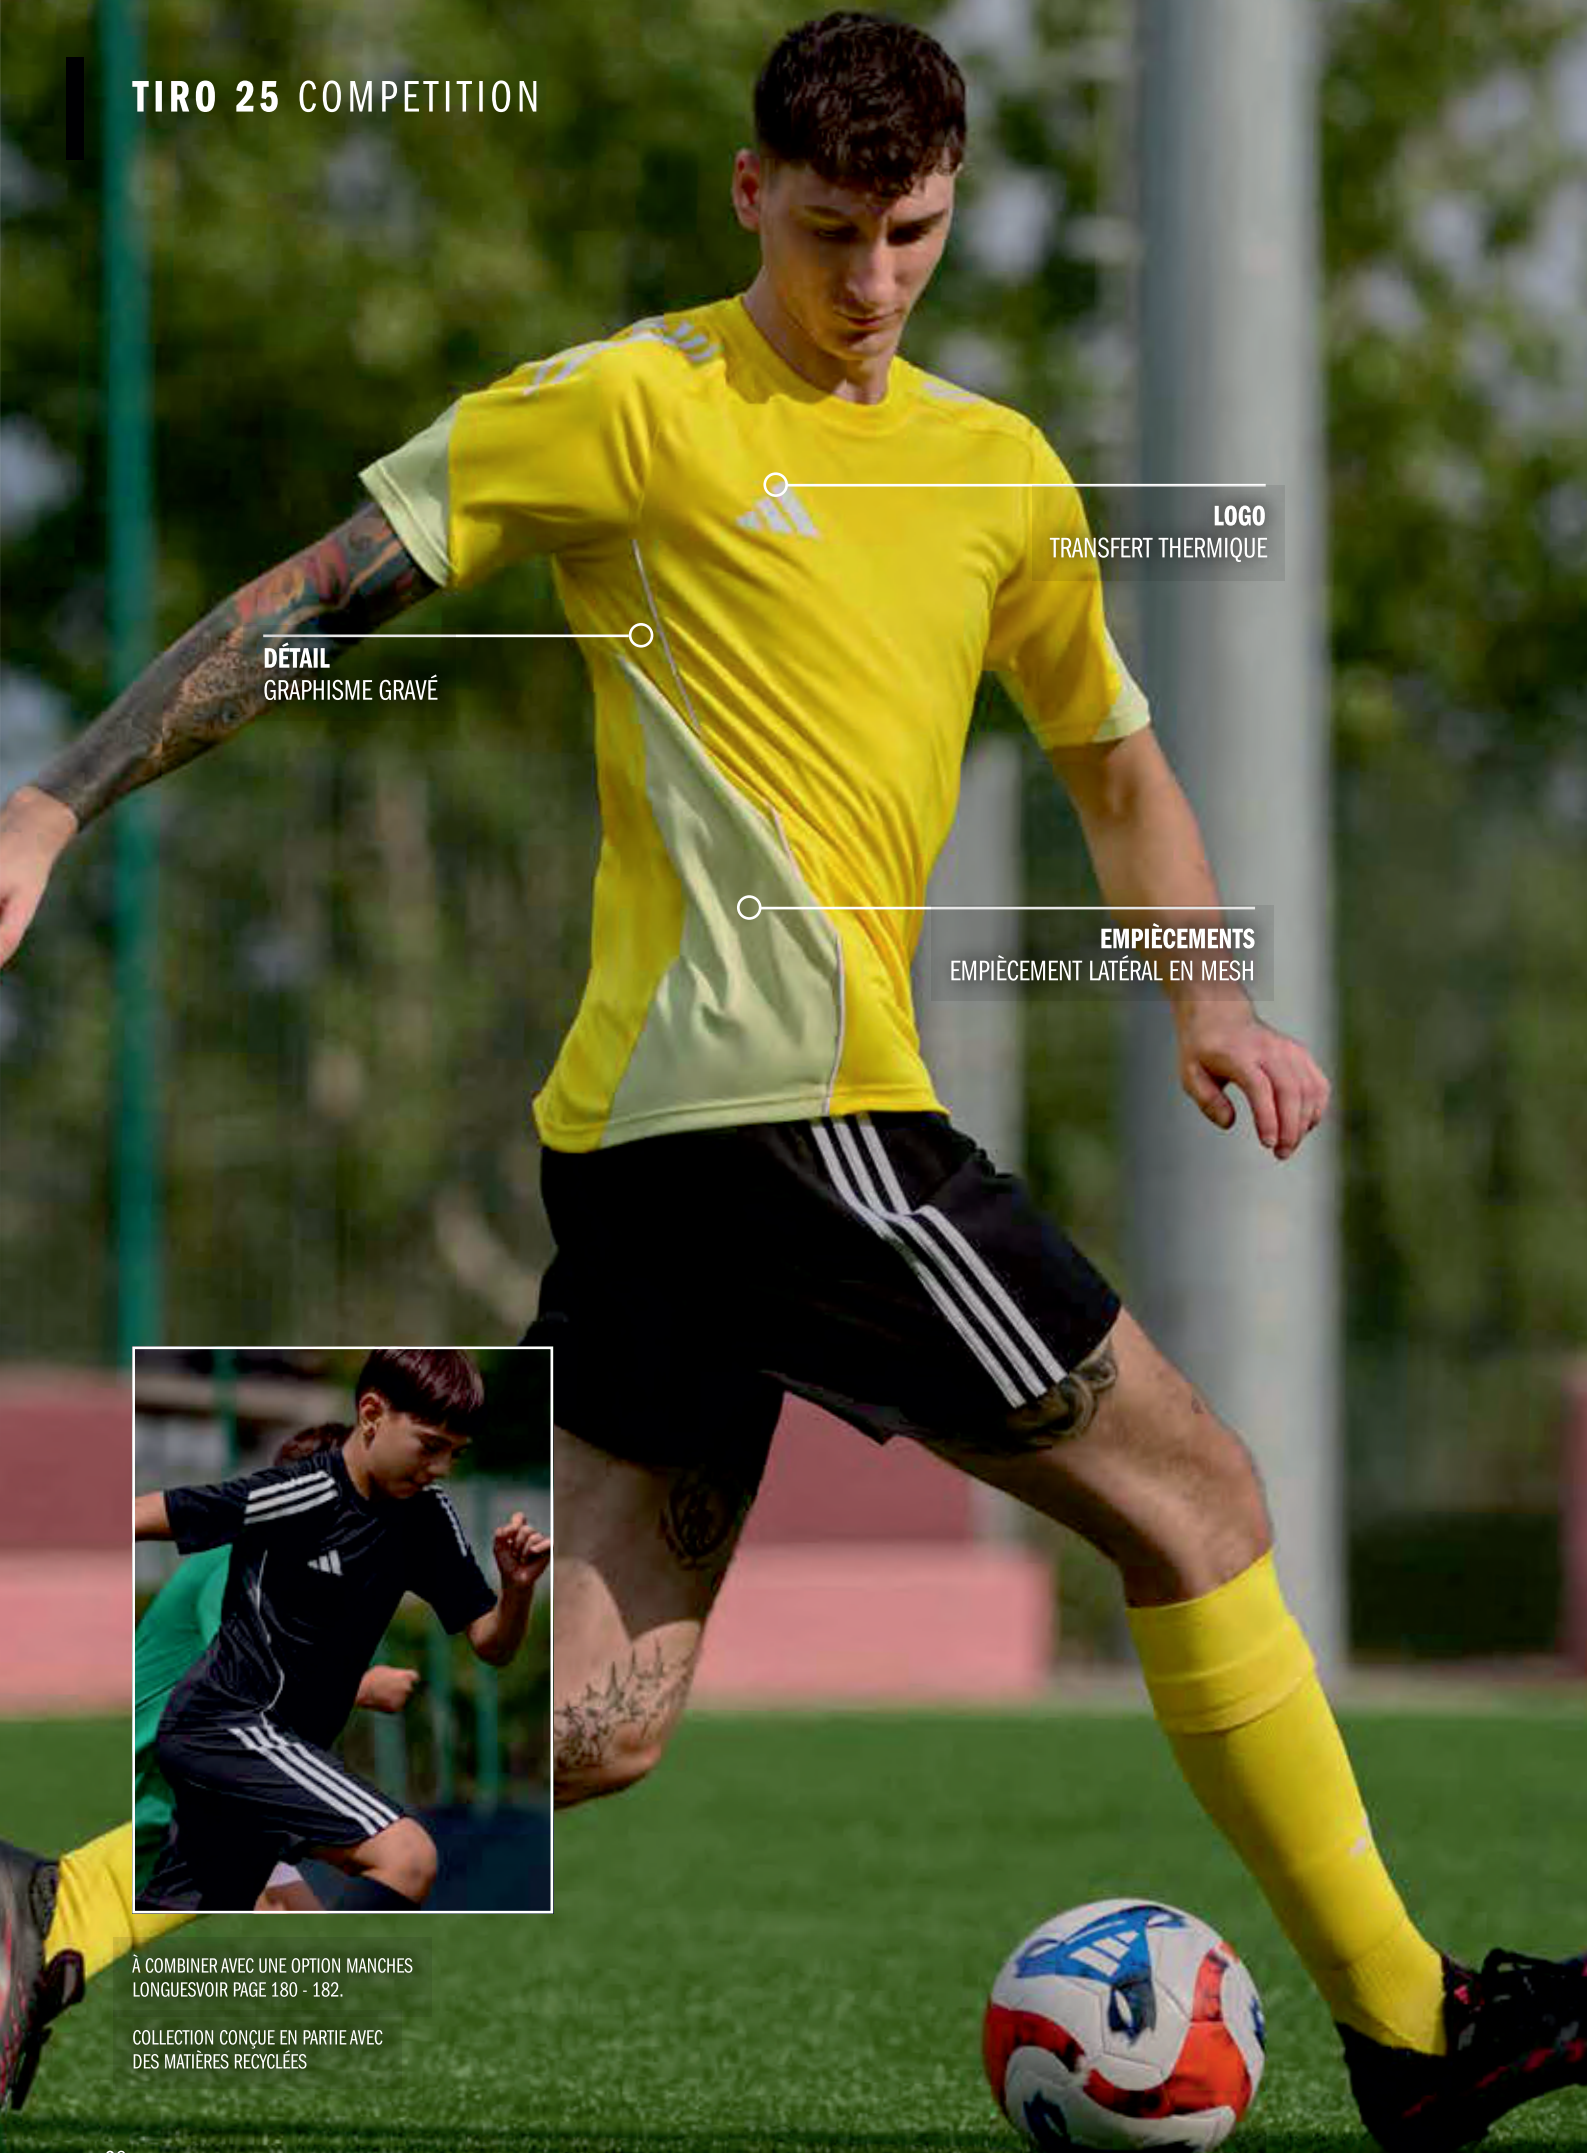

TIRO 25 COMPETITION

TIRO 25 COMPETITION

LOGO
TRANSFERT THERMIQUE

DÉTAIL
GRAPHISME GRAVÉ

EMPIÈCEMENTS
EMPIÈCEMENT LATÉRAL EN MESH