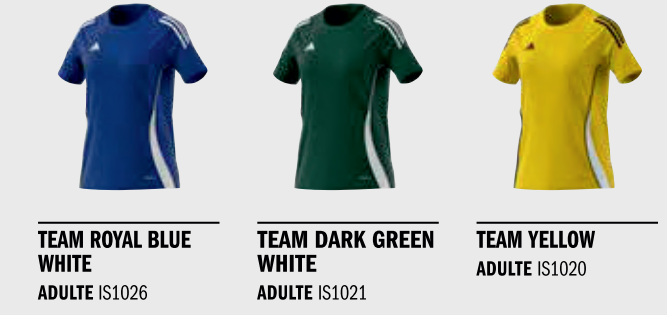

TIRO 24

TRAINING JACKET

TIRO24 TRJKTW ADULTE 50 €

COUPE SLIM
TECHNOLOGIE AEROREADY
MATÉRIEL 100% PET-REC
TAILLES 2XS, XS, S, M, L, XL, 2XL

CYCLE DE VIE! → FEB 2027 > UPDATE!