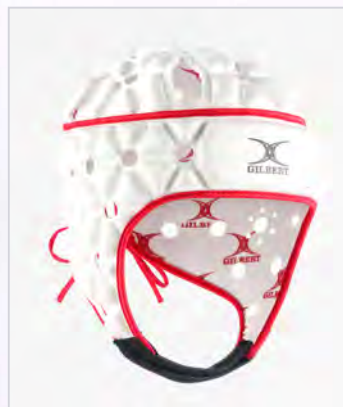

Blanc - 8552780+