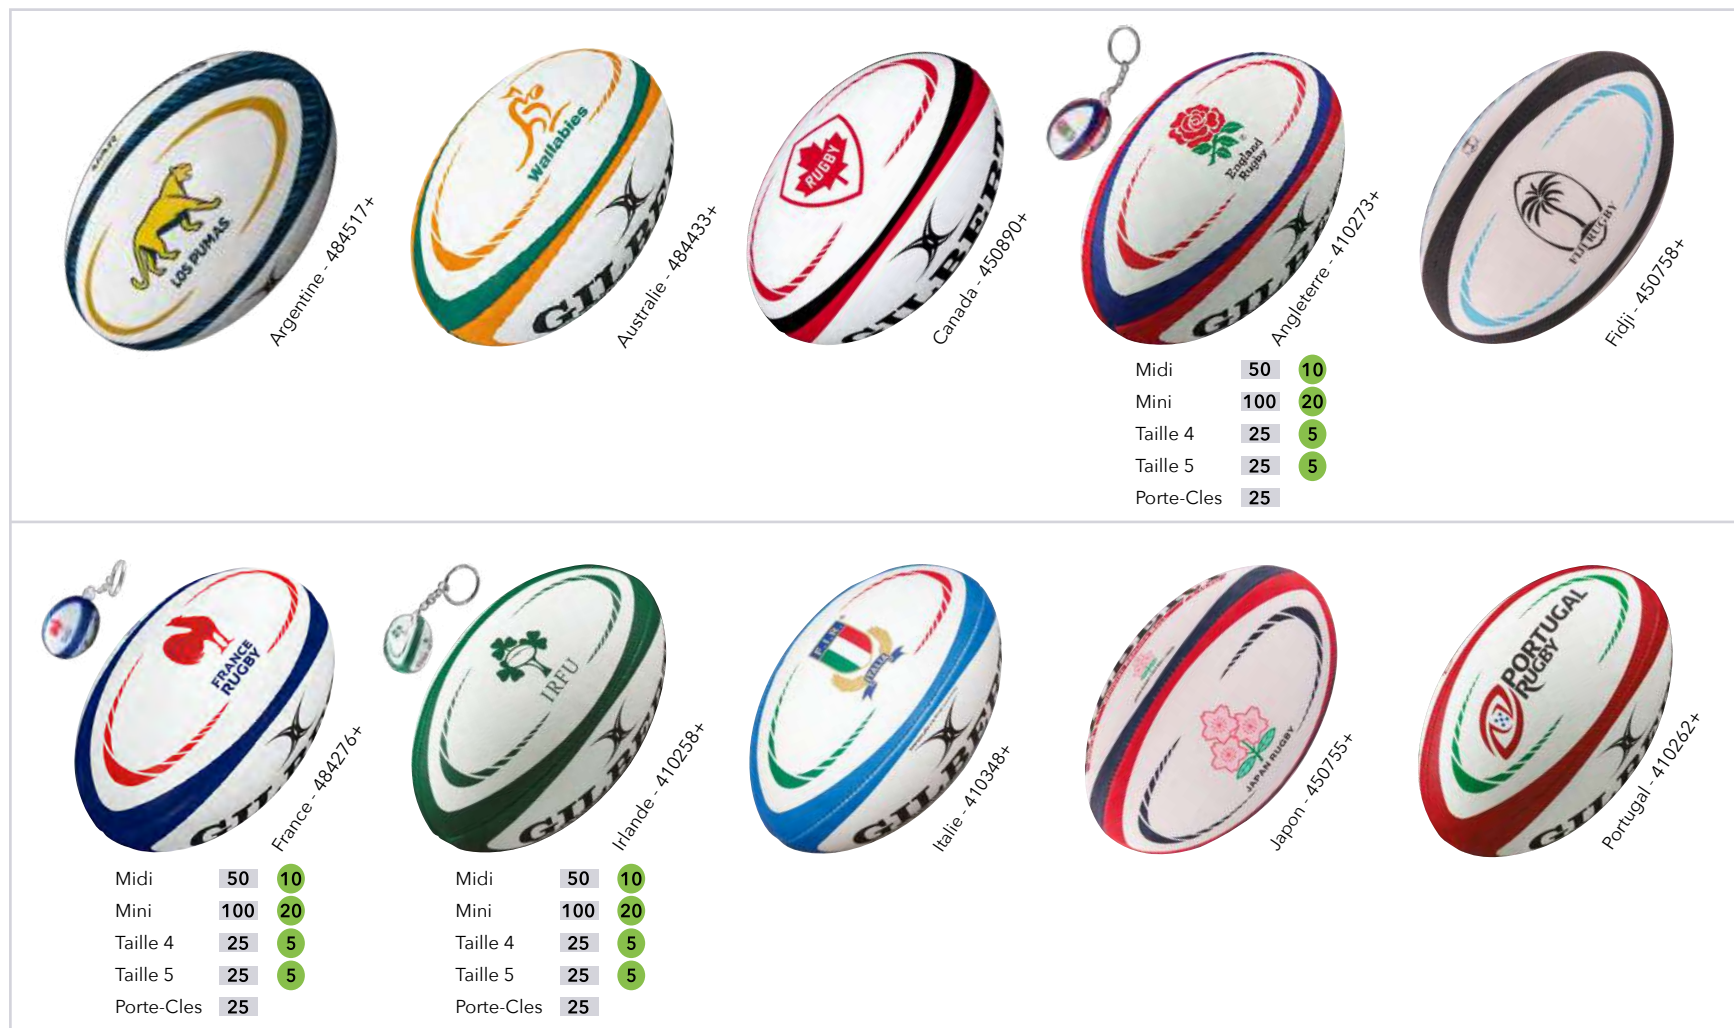

CHAUSSURES

BODY ARMOUR

CASQUES

PROTEGE DENTS

● BALLONS

TEXTILE HOMME

TEXTILE FEMME

MAILLOTS ET SHORTS SUBLIMÉS

BAGAGERIE

ÉQUIPEMENT DE CONTACT

ACCESSOIRES

KIT TERRAIN

GRILLE DES TAILLES & MESURES

BALLONS REPLICA INTERNATIONAUX

Taille 5 - **PVC 38€**

Taille 4 - **PVC 38€**

Midi - **PVC 19€**

Mini - **PVC 15€**

Porte-Cles - **PVC 110€**

- Revêtement 3 plis pour préserver la forme du ballon*.
- Grip standard.
- Surface caoutchoutée granuleuse.
- Cousu main
- Vessie en latex synthétique pour une excellente rétention d'air.

Model	Taille 5	Taille 4	Midi	Mini	Promo	Porte-Cles
Argentine	48451705		48451702	48451701		
Australie	48443305			48443301		
Canada	45089005			45089001		
Angleterre	41027305	41027304	41027302	41027301	41141206	48446012-25
Fidji	45075805					

Model	Taille 5	Taille 4	Midi	Mini	Promo	Porte-Cles
France	48427605		48427602	48427601		48446612-25
Irlande	41025805	41025804	41025802	41025801		48446112-25
Italie	41034805		41034802	41034801		
Japon	45075505					
Portugal	41026205					

*Revêtement 3 plis pour la taille 5, seulement 2 plis pour les autres tailles