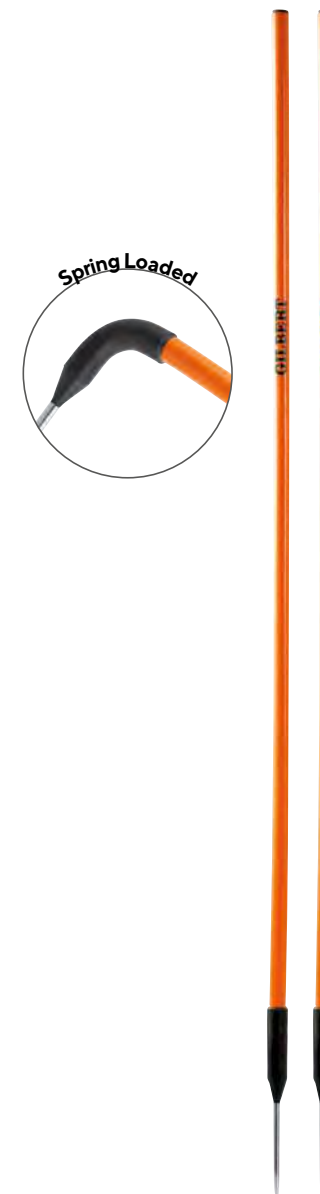

POTEAUX ARTICULÉS

89969603 - PVC 198€

- Poteaux PVC avec ancrage flexible.
- Vendu par lots de 12, sac inclus.