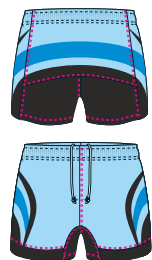

- Tissu: 205g/m² & 290g/m²
- Composition: Bi-matière 85%PES,15%EA avec renfort entre-jambe
  93%PES, 7%EA
- Coutures: Surpiqûres
- Taille: 5XS au 6XL