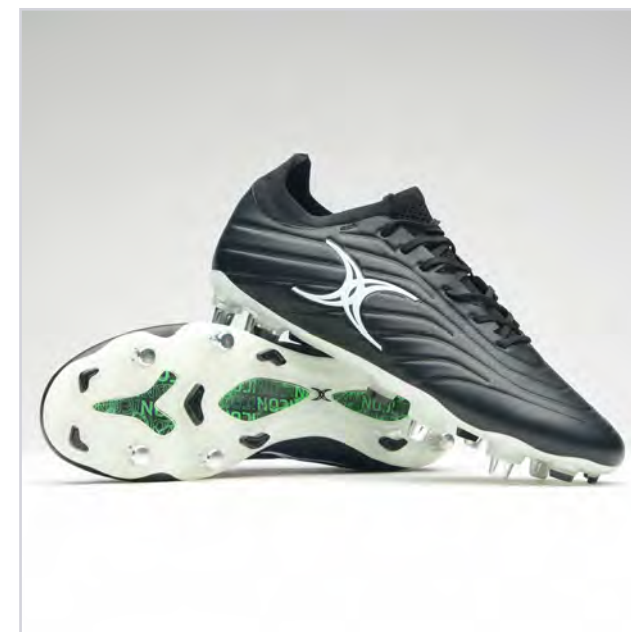

ICON X 6S PVC 105€ TTC

Noir **873921+**
Blanc **873922+**

Une chaussure moderne, légère et puissante, conçue pour les joueurs rapides et puissants, une excellente option pour les avants de la troisième ligne - l'une des chaussures d'avants les plus légères sur le marché. Une chaussette tricotée bloque le pied en place, et la tige en microfibre soudée d'une seule pièce assure durabilité et résistance.

L'utilisation d'un tricot hybride un maintien en microfibre adaptatif haute performance, offre soutien et stabilité pour une puissance maximale lors des mêlées. Dominez le côté physique du jeu avec cette chaussure Icon X haute performance. Une chaussure puissante et légère conçue pour les attaquants.

Utilisant la semelle extérieure SP-PRO SG - pour une base de puissance, une adhérence et une traction inégalées. Chaussure légère et performante pour les attaquants, conçue pour les joueurs puissants et rapides, utilisant des matériaux et des technologies de la plus haute qualité.

Caractéristiques

- Icon X 6S - Chaussures de rugby pour terrain souple
- Tige en microfibre X-Pro
- Semelle extérieure SP-PRO «SG» - puissante et légère avec 6 crampons remplaçables et traction TPU intégrée
- Ajustement standard
- Tige en maille tricoté pour un excellent maintien du pied.
- Adaptation supérieure au talon - conçue pour ancrer le pied dans la chaussure pour plus de puissance et de réactivité.
- Fermeture à lacets - Construction élite de la chaussette avec un système de lacets pour un ajustement simplifié.

● **Classe:** Avants.
● **Couleur:** Noir et Blanc.
● **Tailles:** Noir: 37.5-48 incluant 38.5, 39.5, 42.5, 44.5 et 45.5. Blanc: 40-48 incluant 42.5, 44.5 et 45.5.