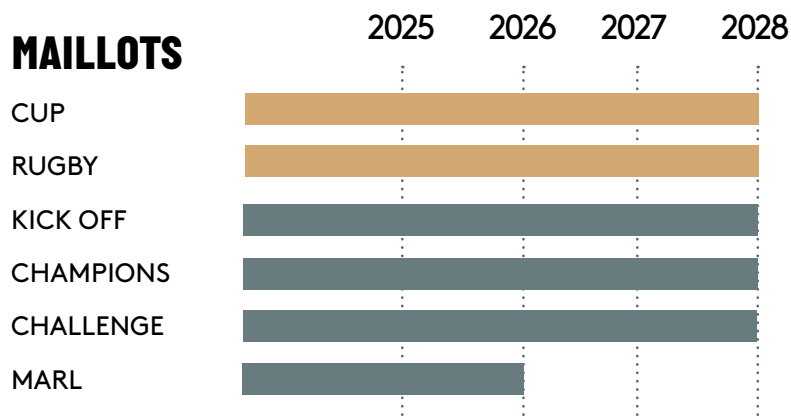

DURÉE DE VIE DES PRODUITS