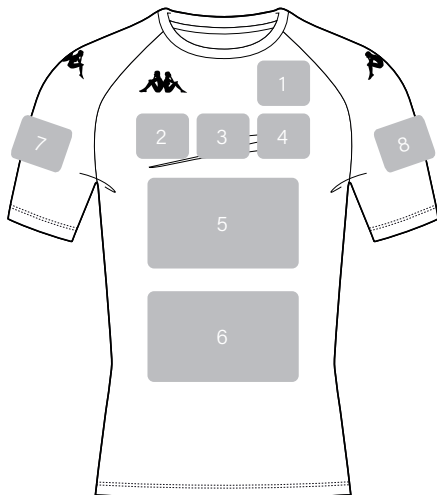

SPONSORS MAILLOT
JERSEY SPONSORS

1 .....

2 .....

3 .....

4 .....

5 .....

6 .....

7 .....

8 .....

9 .....

10 .....

SPONSORS SHORT
SHORTS SPONSORS

1 .....

2 .....

3 .....

4 .....

5 .....

6 .....

7 .....

8 .....