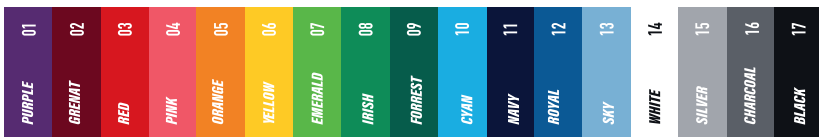

# FICHE CRÉATION EVO

NOM DU CLUB / TEAM NAME

MATIÈRE / MATERIAL

- EBINY** 100% polyester lourd
- EBINIT** 100% polyester léger
- EBITON** 100% coton molleton

COULEURS / COLORS

Insérer le numéro de la couleur souhaitée dans les cases ci-dessous