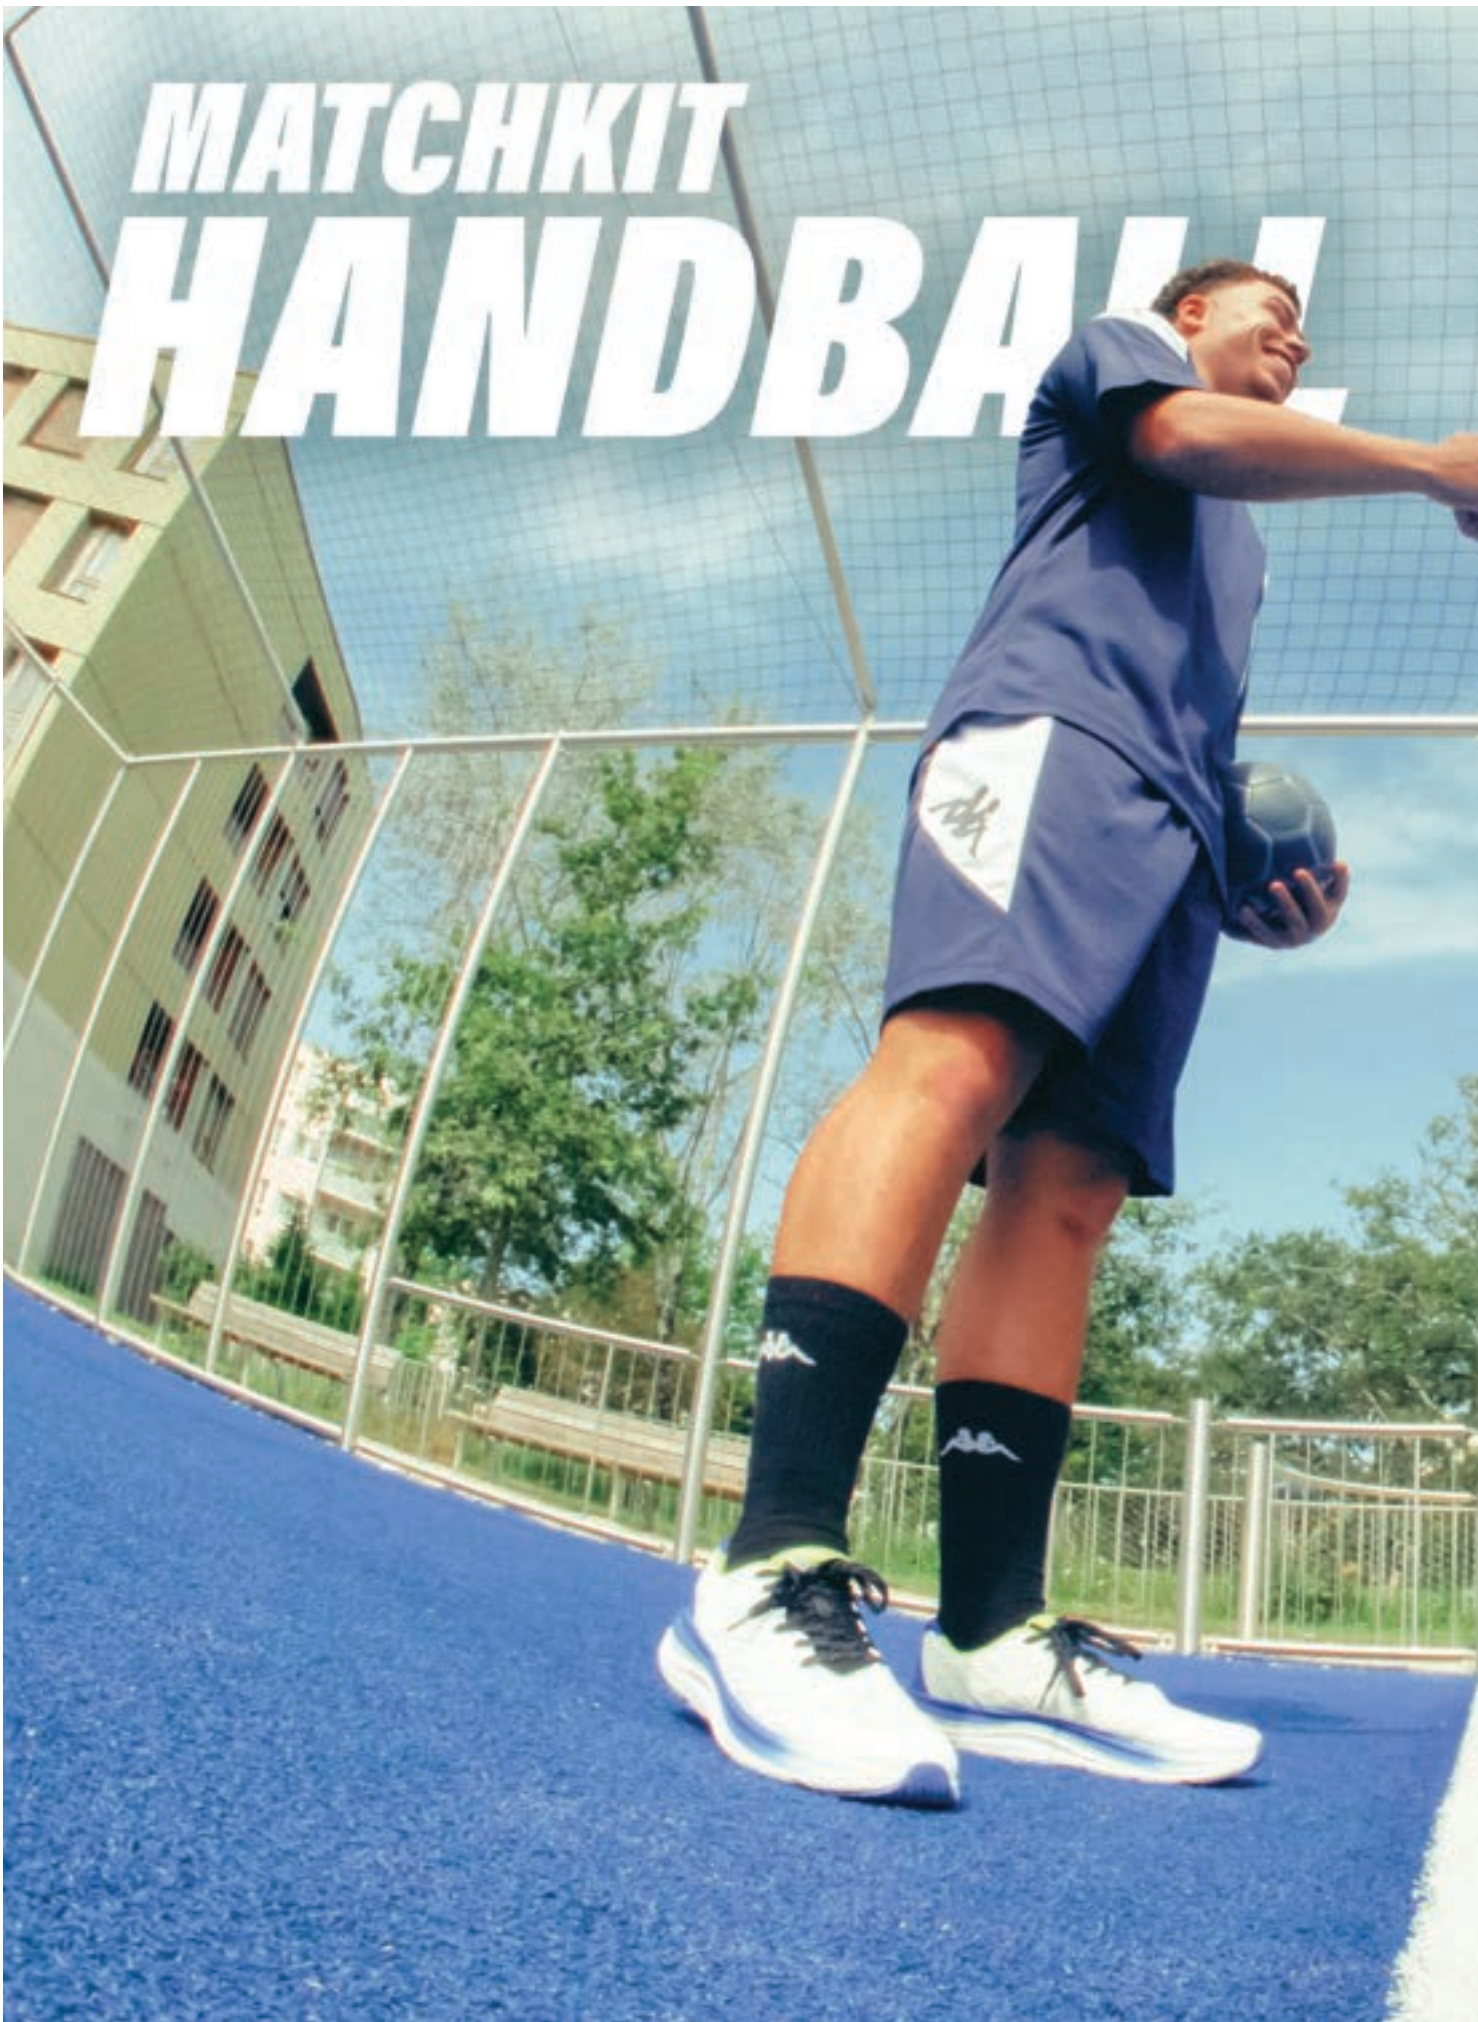

# MATCHKIT HANDBALL

**GIANTO****351F4LW**

juin 2023 &gt; mai 2026

**ADULT** 32,00€  
S, M, L, XL, 2XL, 3XL, 4XL  
**JUNIOR** 28,00€  
6Y, 8Y, 10Y, 12Y, 14Y

**MAILLOT DE MATCH ET D'ENTRAÎNEMENT HOMME**

100% polyester, SLIM FIT