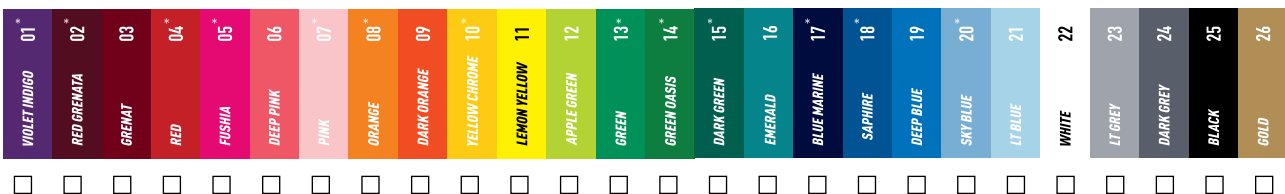

001
white

☐

DESIGN PRINT / PRINT DESIGN

☐

☐

☐

☐

☐

TEAM
NAME OR LOGO

☐

☐

☐

☐

☐

☐

☐

COULEURS PRINT / COLOURS

1ère couleur / 1st colour