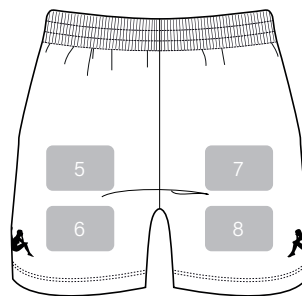

SPONSORS MAILLOT
JERSEY SPONSORS

1 .....

2 .....

3 .....

4 .....

5 .....

6 .....

7 .....

8 .....

9 .....

10 .....

SPONSORS SHORT
SHORTS SPONSORS

1 .....

2 .....

3 .....

4 .....

5 .....

6 .....

7 .....

8 .....