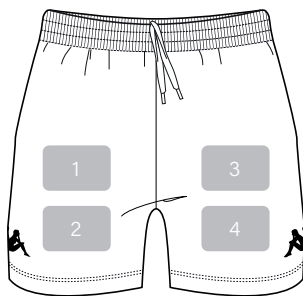

SPONSORS MAILLOT
JERSEY SPONSORS

1 .....

2 .....

3 .....

4 .....

5 .....

6 .....

7 .....

8 .....

9 .....

10 .....

SPONSORS SHORT
SHORTS SPONSORS

1 .....

2 .....

3 .....

4 .....

5 .....

6 .....

7 .....

8 .....