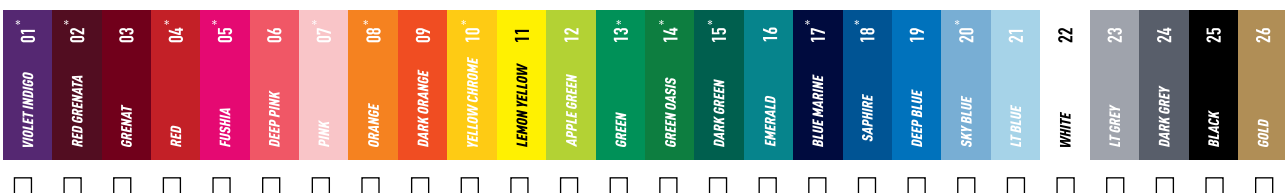

2ème couleur / 2nd colour