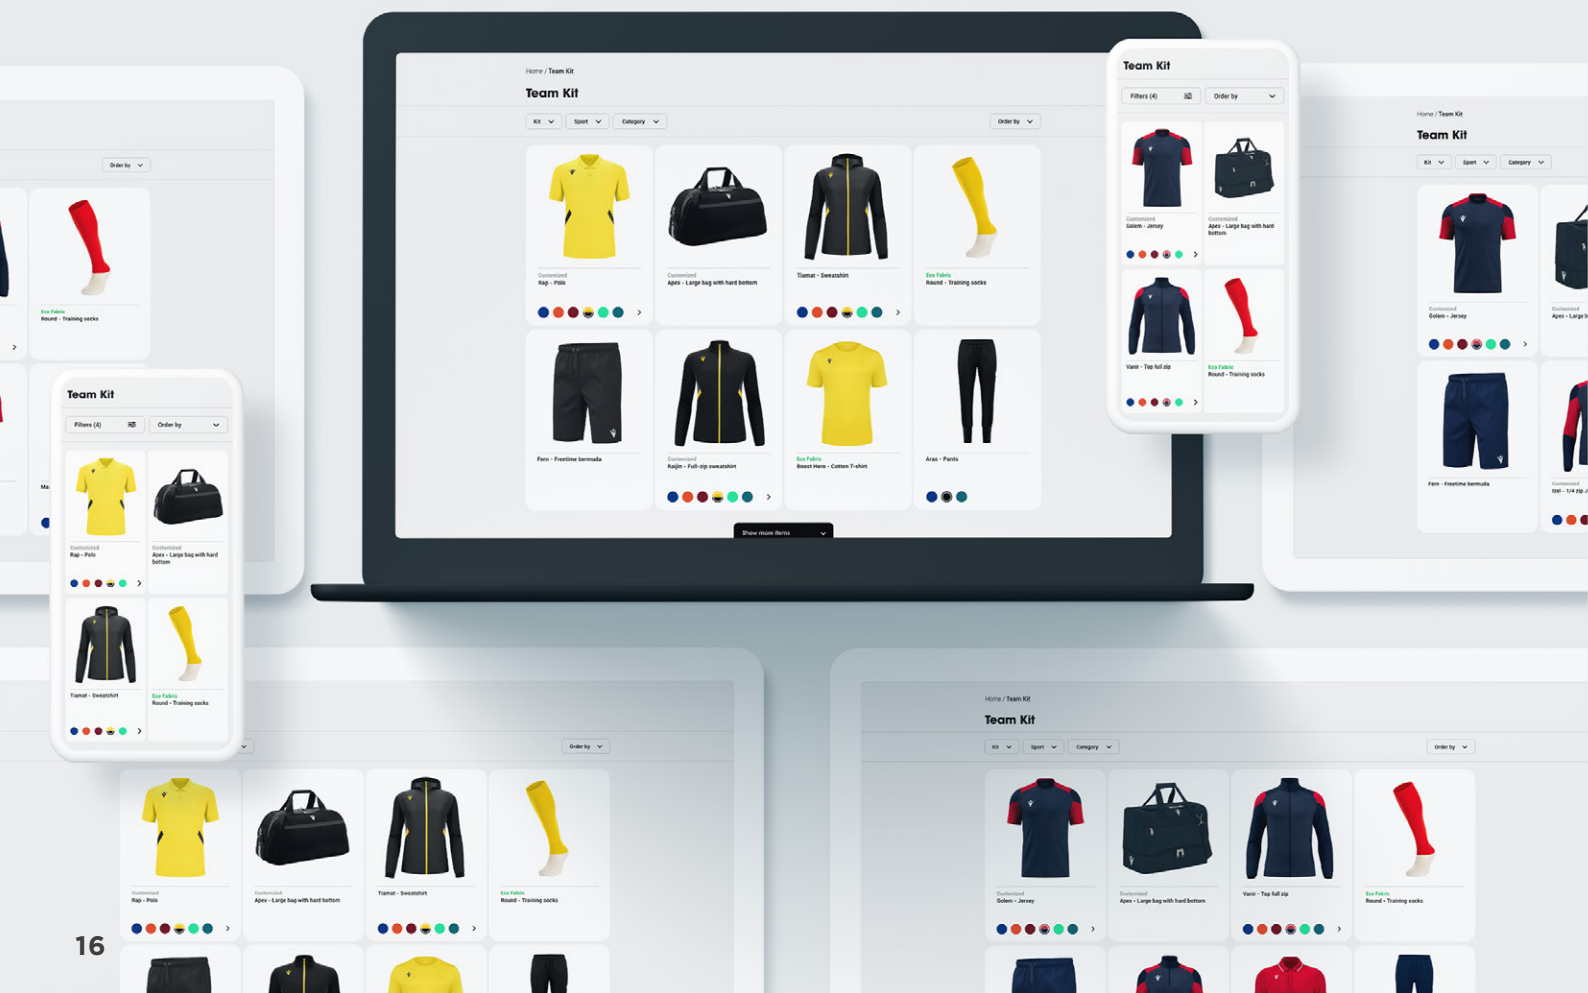

Download the App
Télécharger l'App