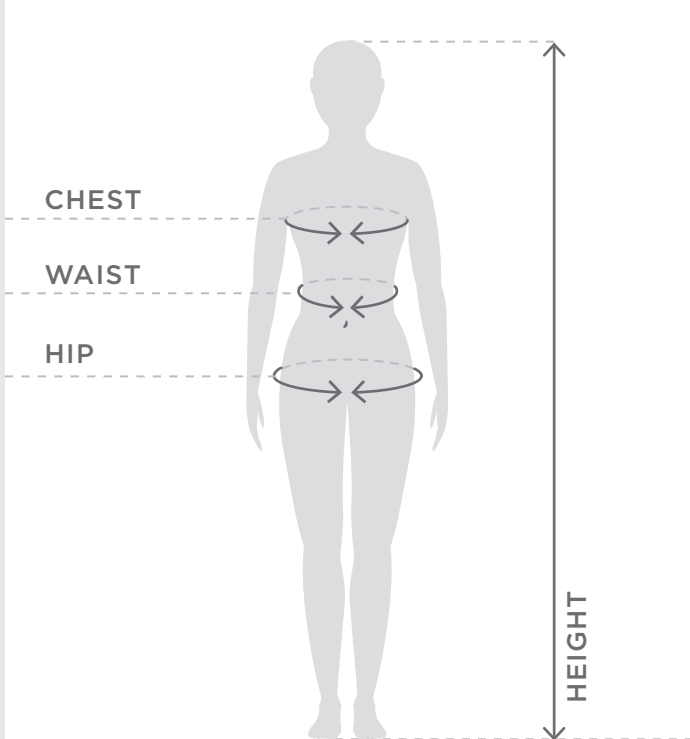

WOMAN FIT

	JUNIOR UP TO 13 YEARS OF AGE / JUSQU'À 13 ANS							
	HEIGHT		CHEST		WAIST		HIP	
	CM	FEET	CM	INCH	CM	INCH	CM	INCH
4XS	110 - 119	3ft6 - 3ft9	60 - 64	23.5 - 25	55 - 57	21.5 - 22.5	66 - 70	26 - 27.5
3XS	120 - 132	3ft9 - 4ft3	64 - 71	25 - 28	57 - 60	22.5 - 23.5	70 - 76	27.5 - 30
2XS	133 - 146	4ft3 - 4ft8	71 - 77	28 - 30	60 - 63	23.5 - 25	76 - 82	30 - 32
XS	147 - 160	4ft8 - 5ft2	77 - 83	30 - 32.7	63 - 66	25 - 26	82 - 88	32 - 34.6
S	159 - 168	5ft2 - 5ft5	84 - 88	33 - 34.5	67 - 71	26 - 28	91 - 95	35,8 - 37,5

	ADULT							
	HEIGHT		CHEST		WAIST		HIP	
	CM	FEET	CM	INCH	CM	INCH	CM	INCH
M	167 - 175	5ft4 - 5ft7	88 - 92	34.5 - 36	71 - 75	28 - 29.5	95 - 99	37,5 - 39
L	173 - 181	5ft6 - 5ft9	92 - 96	36 - 38	75 - 79	29.5 - 31	99 - 103	39 - 40.5
XL	179 - 187	5ft8 - 6ft1	96 - 100	38 - 39	79 - 83	31 - 33	103 - 107	40.5 - 42
2XL	185 - 191	6ft - 6ft2	100 - 104	39 - 41	83 - 87	33 - 34	107 - 111	42 - 43.5
3XL	188 - 194	6ft1 - 6ft3	104 - 110	41 - 43	87 - 93	34 - 36.5	111 - 117	43.5 - 46
4XL	193 - 200	6ft3 - 6ft5	110 - 116	43 - 45.5	93 - 99	36.5 - 39	117 - 123	46 - 48.5