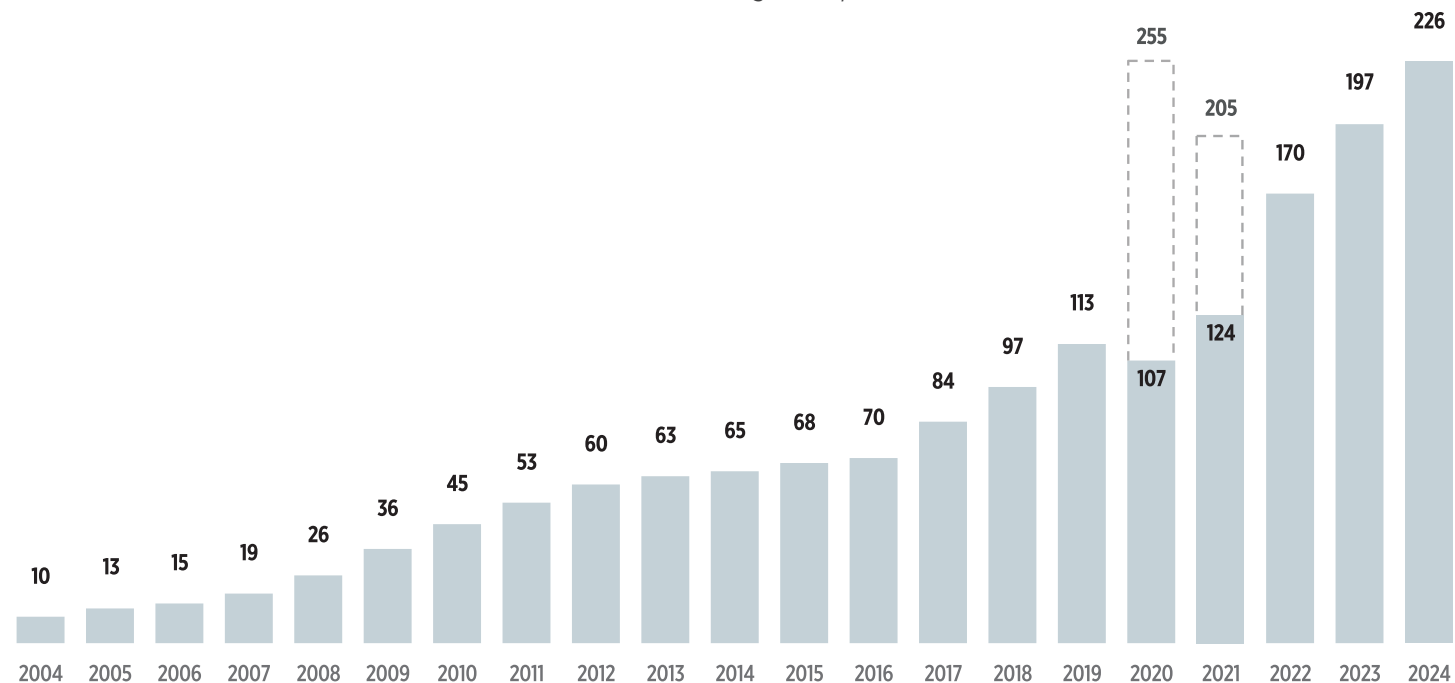

The journey of growth and success has spanned over 50 years, leading to remarkable results. Since 2004, our turnover has surged from €10 million to 226 million by 2024, with over 80% of our revenue generated from international markets.

La société Macron a été fondée à Bologne, en Italie, en 1971, et a démarré ses activités en tant que magasin d'articles de sport.

Dans les années 1980, Macron s'est transformée en une petite entreprise de fabrication et a commencé à produire des vêtements pour les grandes marques de vêtements de sport de l'époque, telles que Champions.

Plus tard, dans les années 1990, Macron a créé sa propre marque et a combiné la production pour d'autres marques avec celle de sa propre.

L'aventure de Macron dans le football professionnel a commencé en 2001 avec son premier parrainage d'un club de haut niveau: Bologna FC 1909.

Le chemin de la croissance et de la réussite s'est étalé sur plus de 50 ans, aboutissant à des résultats remarquables. Depuis 2004, notre chiffre d'affaires est passé de 10 millions d'euros à 226 millions d'euros d'ici à 2024, plus de 80 % de nos revenus étant générés par les marchés internationaux.