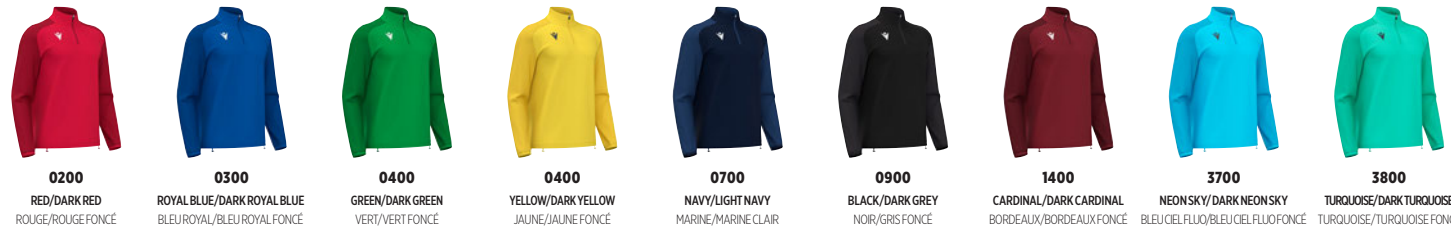

80000310

ISEN | TOTAL LOOK ENERGY NEW

TRAINING 1/4 ZIP TOP

CONFORTEX: 100% POLYESTER

SR	M	L	XL	2XL	3XL	4XL	5XL	RRP € 29,40
JR	5XS	4XS	3XS	2XS	XS	S		

- › 1/4 reverse tone-on-tone zip
- › Bottom with drawstring adjustment
- › Cuffs with Lycra trim
- › Zip 1/4 inversée ton sur ton
- › Bas avec cordon coulissant pour réglage de la largeur
- › Poignets avec bord en lycra