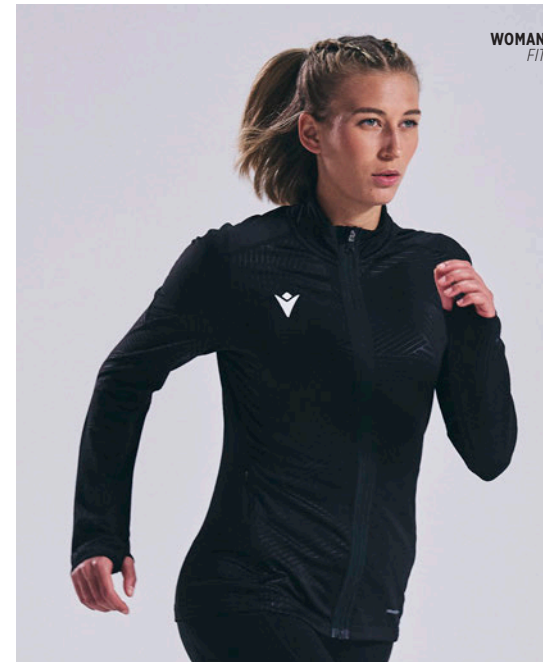

WOMEN ACTIVEWEAR ICONS

WOMAN
FIT

BEATRIX *ICON* NEW

Available until **2026**

BRA

FLEXI: 78% POLYESTER - 22% ELASTAN

SR	M	L	XL	2XL	3XL	4XL	5XL	
JR	5XS	4XS	3XS	2XS	XS	S		

RRP € 45,00

- › Exposed elastic
- › Removable padding
- › Embossed texture
- › Printed Macron Hero logo

- › Élastique apparent
- › Rembourrage amovible
- › Texture en relief
- › Logo Macron Hero imprimé

100000950001
BLACK
NOIR

WOMAN
FIT

DIONE *ICON* NEW

Available until **2026**

SHIRT

SOFT JACQUARD: 81% POLYESTER - 19% ELASTAN

SR	M	L	XL	2XL	3XL	4XL	5XL	
JR	5XS	4XS	3XS	2XS	XS	S		

RRP € 55,00

- › Crew neck in fabric
- › Bonded seams on shoulders, sleeve hems, and garment hem
- › Jacquard texture
- › Macron Hero logo in silicone on front
- › Back in light mesh
- › Shaped shirt bottom

- › Col rond dans le tissu
- › Coutures collées sur les épaules, ourlets des manches et du vêtement
- › Texture jacquardée
- › Logo Macron Hero siliciné sur le devant
- › Dos en mesh léger
- › Bas de chemise façonné

100000940001
WHITE
BLANC

100000930001
BLACK
NOIR

WOMAN
FIT

ESTELLE *ICON* NEW

Available until **2026**

FULL ZIP TOP

SUPPLEX: 88% POLYESTER - 12% ELASTAN

SR	M	L	XL	2XL	3XL	4XL	5XL	
JR	5XS	4XS	3XS	2XS	XS	S		

RRP € 99,00

- › Full-length reverse nylon zip with self-locking slider
- › Side pockets with invisible zip
- › Thumb hole
- › Macron Hero logo in silicone on front
- › Embossed texture
- › Snood

- › Fermeture à glissière inversée complète en nylon avec curseur autobloquant
- › Poches latérales avec zip invisible
- › Trou pour pouce
- › Logo Macron Hero siliciné sur le devant
- › Texture en relief
- › Tour de cou

100000920001
BLACK
NOIR