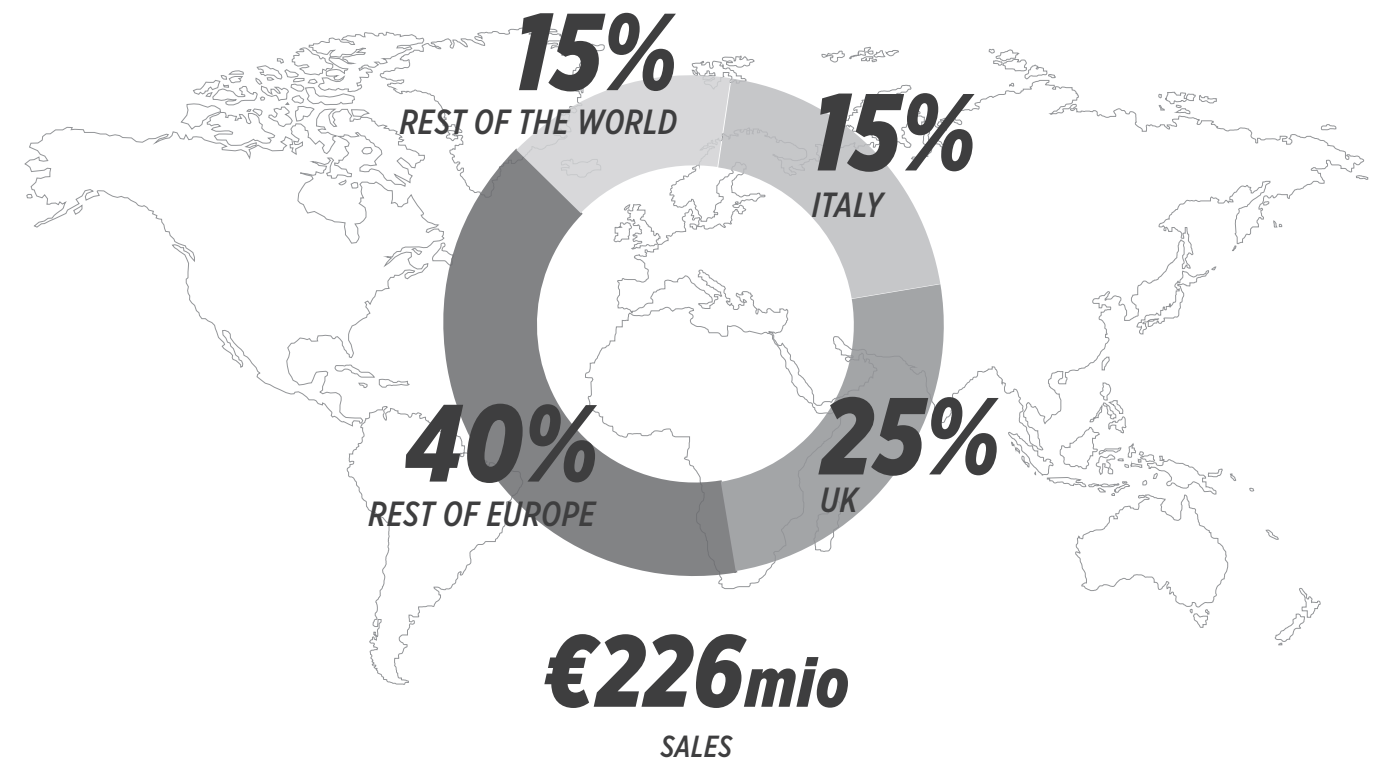

L'entreprise dispose d'un service de recherche et de développement très performant qui travaille constamment à la création de produits élégants et à la pointe de la technologie.

Macron s'efforce toujours d'avoir une longueur d'avance en identifiant les nouvelles tendances en termes de tissus, de coupes et de styles.

A GLOBAL BUSINESS

IN NUMBERS

+300
Number Of Employees

+850
Multibrand Stores

+169
Monobrand Network

+13mio
Units Sold Per Year

+100
Sponsored Pro Clubs

MACRON 4 THE PLANET