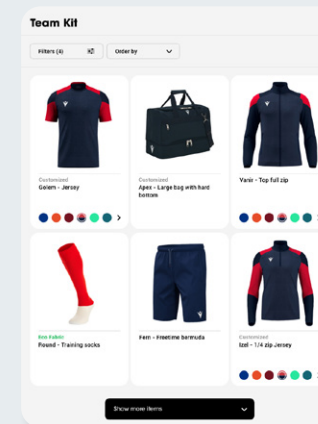

YOUR TEAM'S E-COMMERCE IN 1 CLICK

Compose your kit from the app My Macron Kit (section Catalogue) and customize it with your team colors and logos.

Composez votre kit à partir de l'application Mon kit Macron (section Catalogue) et personnalisez-le avec les couleurs et logos de votre équipe.

Once you have completed your kit, a brochure will be generated that you can publish directly on your team's e-commerce "Club Shop Online".

Une fois que vous aurez complété votre kit, une brochure sera générée que vous pourrez publier directement sur le site de commerce électronique de votre équipe, « Club Shop Online ».

Thanks to the compatibility between the My Macron Kit App and your team's e-commerce "Club Shop Online", the customised products in the brochure will be visible on the various pages of the site.

Grâce à la compatibilité entre l'application My Macron Kit et la boutique en ligne de votre équipe, les produits personnalisés de la brochure seront visibles sur les différentes pages du site.

From that point you can place supply orders directly from the Club Shop Online to receive the material directly in the shop or at home.

À partir de ce moment, vous pouvez passer des commandes de fournitures directement à partir de la boutique en ligne du club pour recevoir le matériel directement dans le magasin ou à la maison.