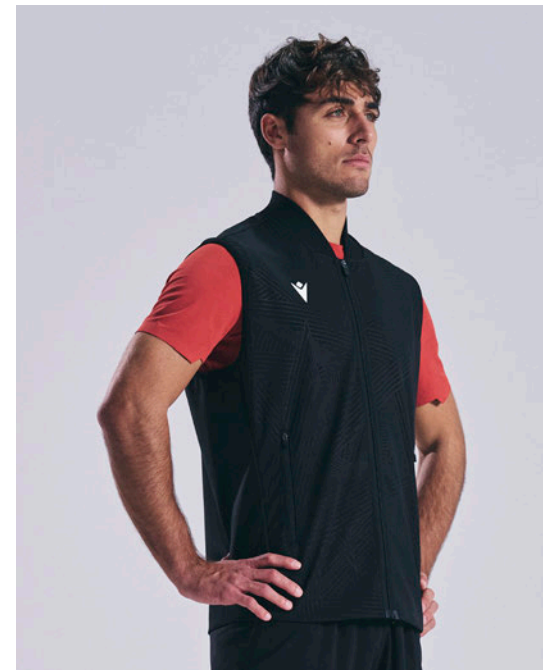

100000850001
BLACK
NOIR

ANTOINE *ICON* NEW

Available until **2026**

GILET

COMPACT: 92% POLYESTER - 8% ELASTAN

SR	M	L	XL	2XL	3XL	4XL	5XL	
JR	5XS	4XS	3XS	2XS	XS	S		

RRP € 109,00

- › Ribbed crew neck
- › Full-length reverse nylon zip with self-locking slider
- › Zip pockets with self-locking slider
- › Macron Hero logo in silicone on front
- › Embossed texture on front
- › Col rond en côtes fines
- › Fermeture à glissière inversée complète en nylon avec curseur autobloquant
- › Poches avec fermeture à glissière avec curseur autobloquant
- › Logo Macron Hero siliciné sur le devant
- › Texture en relief sur le devant