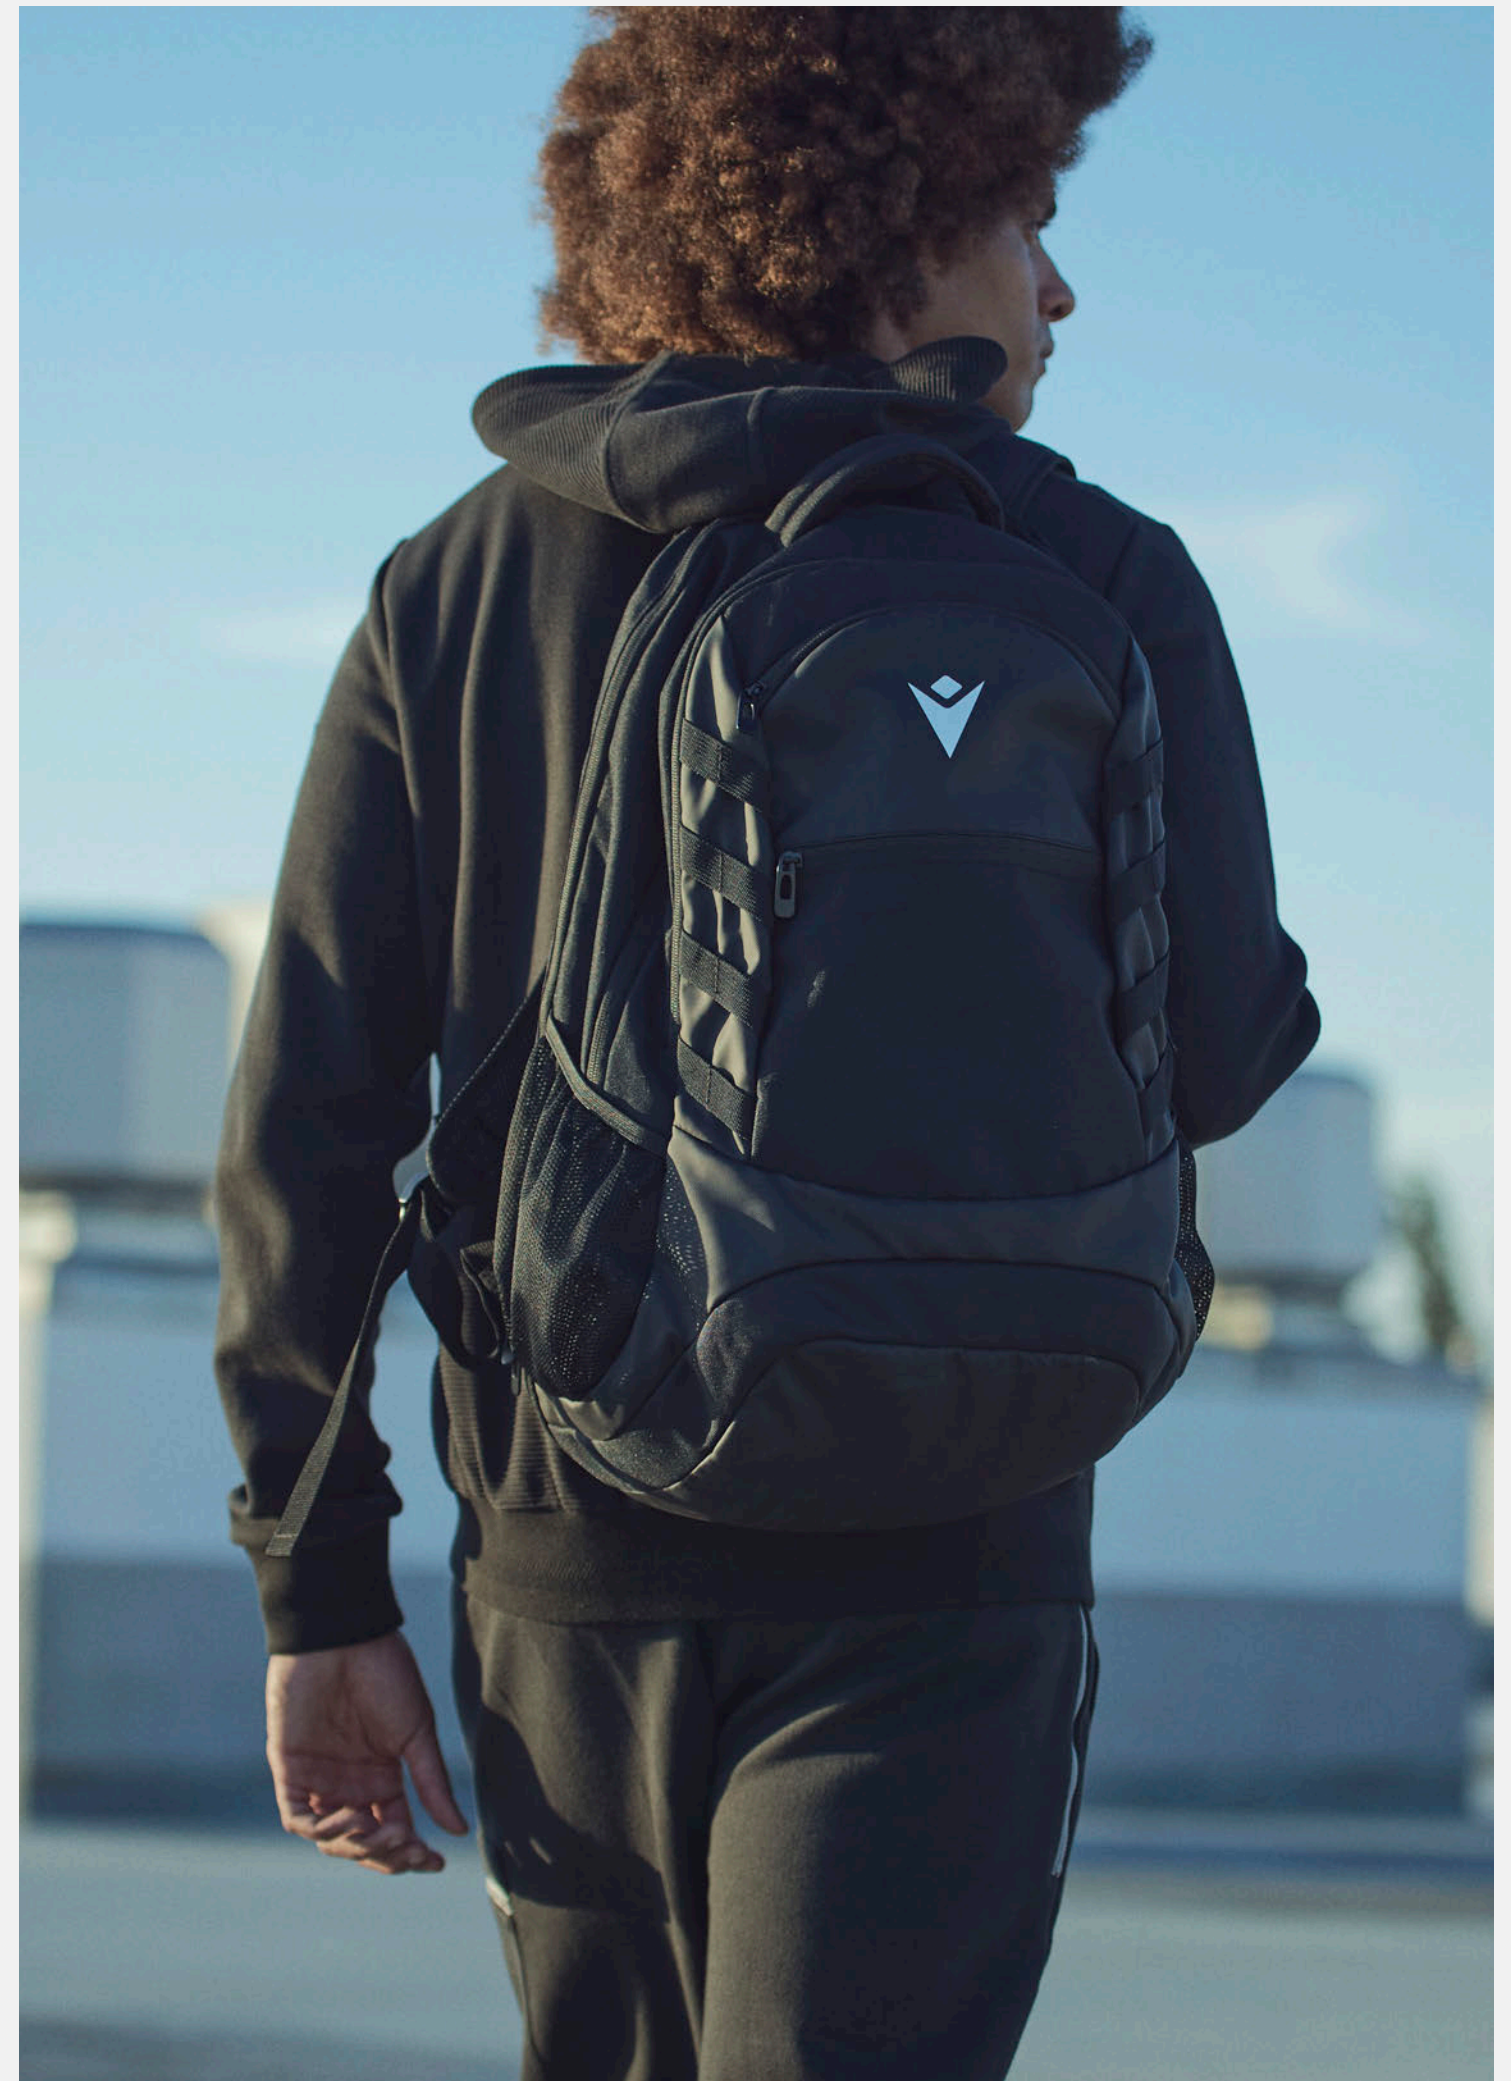

QUEST *ICON* NEW

BACKPACK

100% POLYESTER

25 LT
39 CM (W) X 53 CM (H)

RRP € 30,00

Prix 1 pc

Available until **2026**

10 PCS

TAKEOFF *ICON* NEW

BACKPACK

100% POLYESTER

35,3 LT
34 CM (W) X 52 CM (H) X 20 CM (W)

RRP € 70,00

Available until **2026**

HEROES NEW

BACKPACK

100% POLYESTER

20,2 LT
42 CM (W) X 30 CM (H) X 16 CM (D)

RRP € 105,00