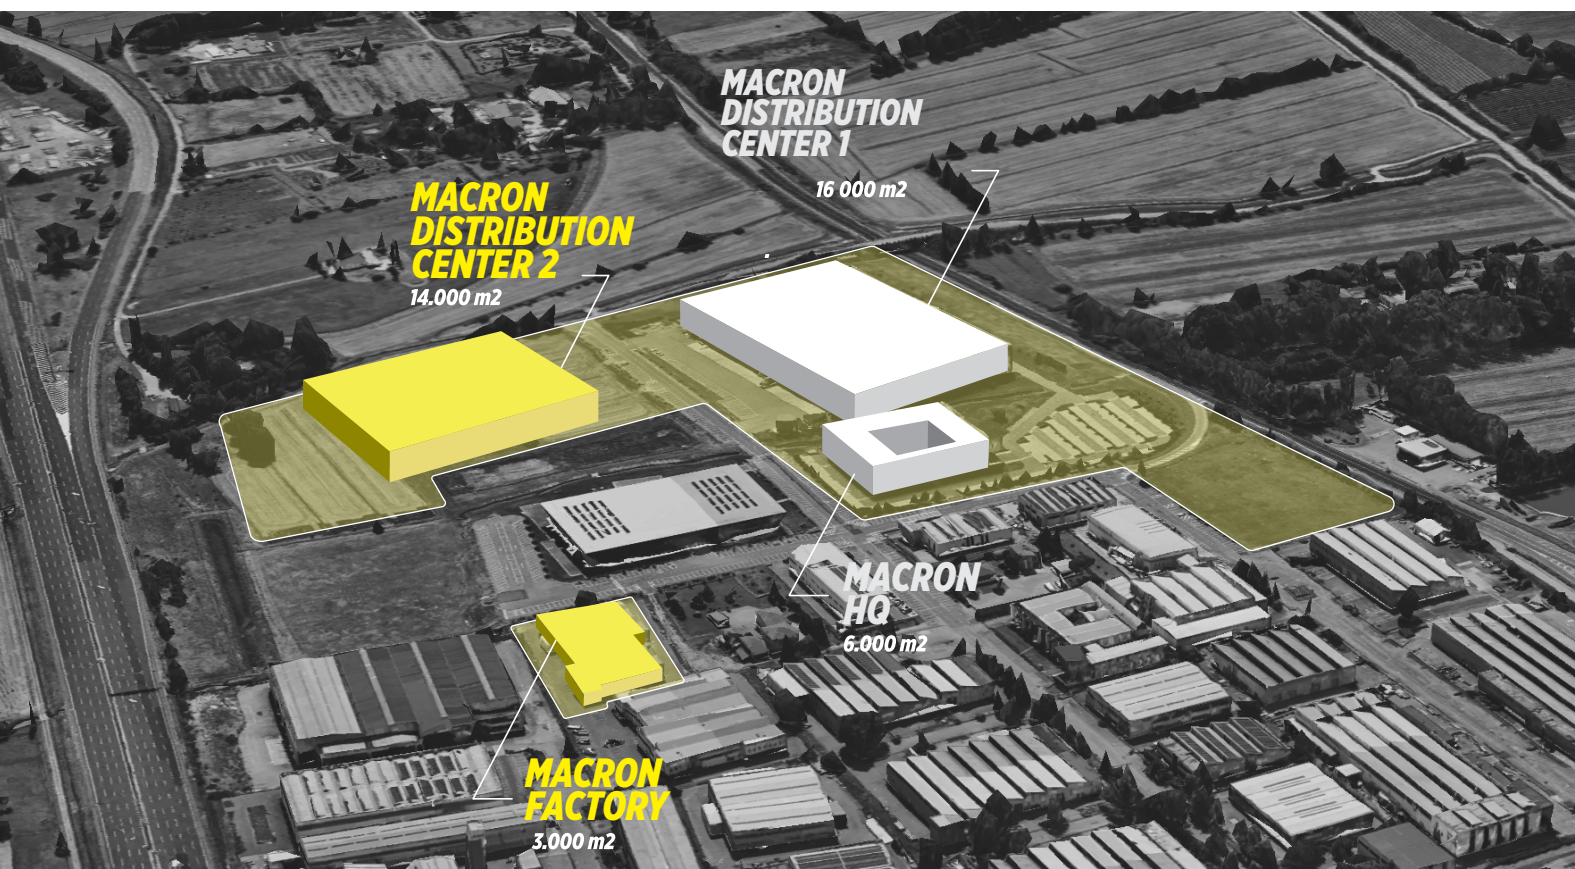

MACRON CAMPUS

In 2020, Macron inaugurated its state-of-the-art Campus: a 22,000 sqm facility combining offices and warehousing, nestled within a 55,000 sqm green area. Designed with a strong focus on innovation, efficiency, and environmental sustainability, the Campus includes offices, showrooms, production areas, storage, shipping facilities, sports fields for material testing, and abundant green spaces.

En 2020, Macron a inauguré son campus ultramoderne : 22 000 m² de bureaux et d'entrepôts au sein d'un espace vert de 55 000 m². Conçu en mettant l'accent sur l'innovation, l'efficacité et la durabilité environnementale, le Campus comprend des bureaux, des salles d'exposition, des zones de production, stockage, des installations d'expédition, des terrains de sport pour les essais de matériaux, et de nombreux espaces verts

In January 2025, it will begin the construction of a third building, expanding the Campus to a total green area of 100,000 sqm, further enhancing the capabilities and commitment to growth.

En janvier 2025, la construction d'un troisième bâtiment débutera ce qui portera la superficie totale du campus à 100 000 m² et renforcera encore les capacités et l'engagement en faveur de la croissance.