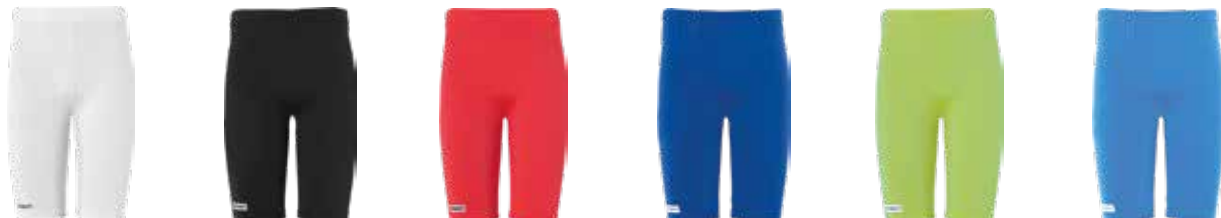

01 02 03 08 09 10